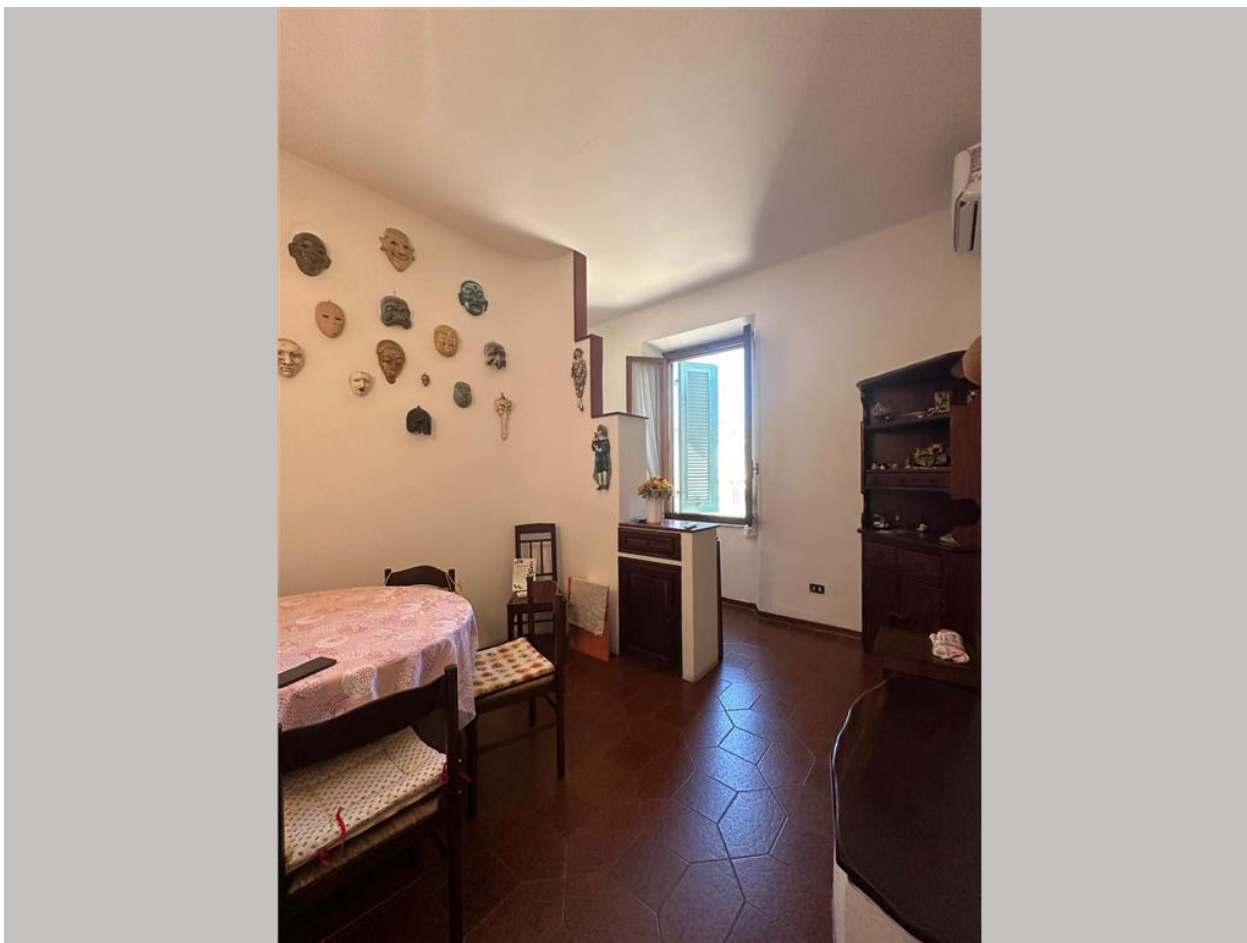

Immobiliare
Andromeda

CLICCA QUI
PER MAGGIORI
INFORMAZIONI

Superficie m²: 70 Vani: 0 Camere: 2 Servizi: 0 Piscinax: No Classe Energetica: D IPE: 84,22

RIF 884 Posizione unica, centro storico a soli 100 metri dal mare. Appartamento di circa 70mq su due livelli, sito al primo e secondo piano di una palazzina storica di poche unità. Internamente composto da: ingresso, tinello, cucina, cameretta e bagno. Al livello superiore camera matrimoniale con bagno privato.