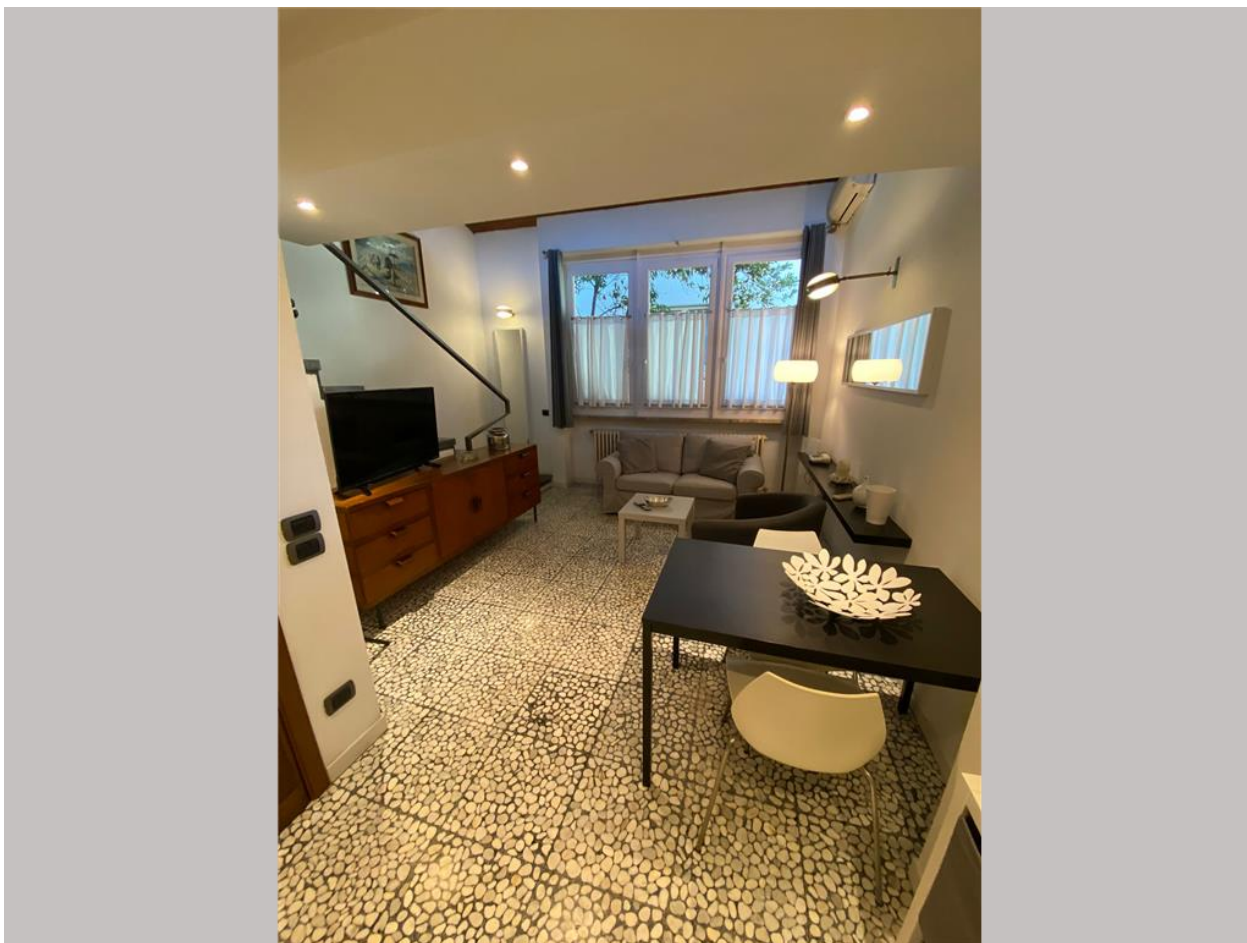

Immobiliare
Andromeda

Superficie m²: 50 Vani: 0 Camere: 1 Servizi: 2 Piscinax: No Classe Energetica: G IPE: 180

Prezzo: € 10.000

RIF A052 Centro, a pochi mt. dal mare appartamento posto in piano primo con soppalco e posto per le biciclette.

Nel suo interno composto da: ingresso, soggiorno con angolo di cottura, un bagno, una camera da letto matrimoniale soppalcata ed ulteriore bagno.

PER INFO PAOLA 351 540 3592